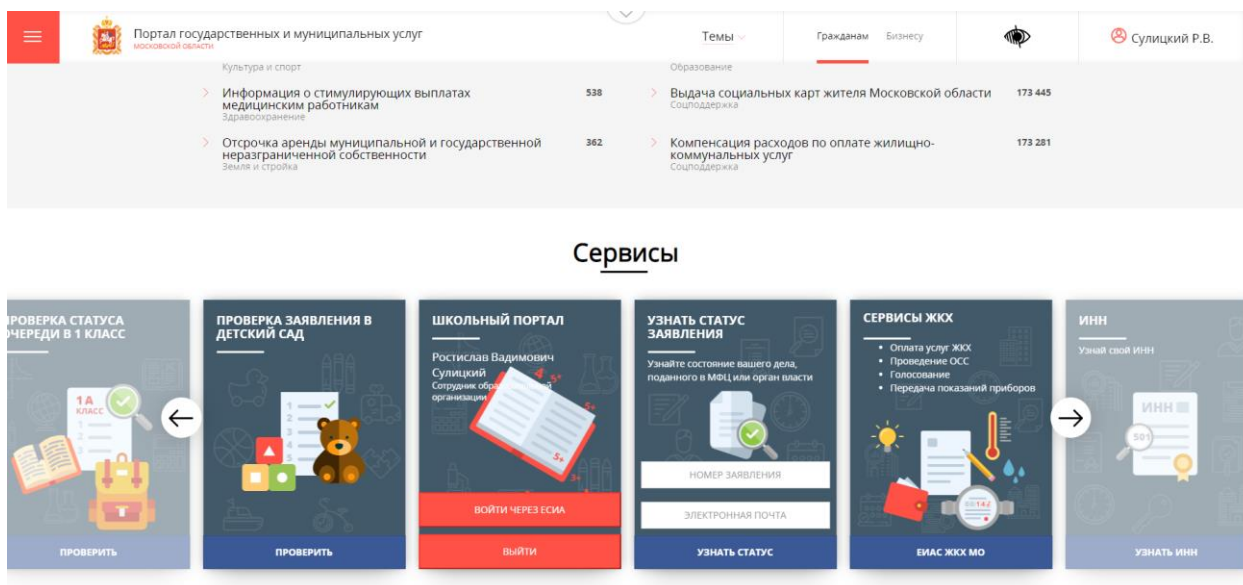

## Инструкция по входу в Школьный портал

Для входа в Школьный портал вам необходимо открыть [Портал государственных и муниципальных услуг Московской области](https://uslugi.mosreg.ru/) <https://uslugi.mosreg.ru/>

Спуститься к блоку **Сервисы** и найти **Школьный портал**:

Указать ваш **Логин** и **Пароль**, нажать на кнопку **Войти**.

Для входа с помощью ЕСИА (через Госуслуги), вам нужно нажать кнопку **Войти** в верхнем правом углу.

Войти на портал Госуслуг и разрешить Школьному порталу доступ к личным данным.

После успешного входа, в блоке **Сервисы** вы найдете **Школьный портал**, увидите ваше ФИО и кнопку **Войти через ЕСИА**.