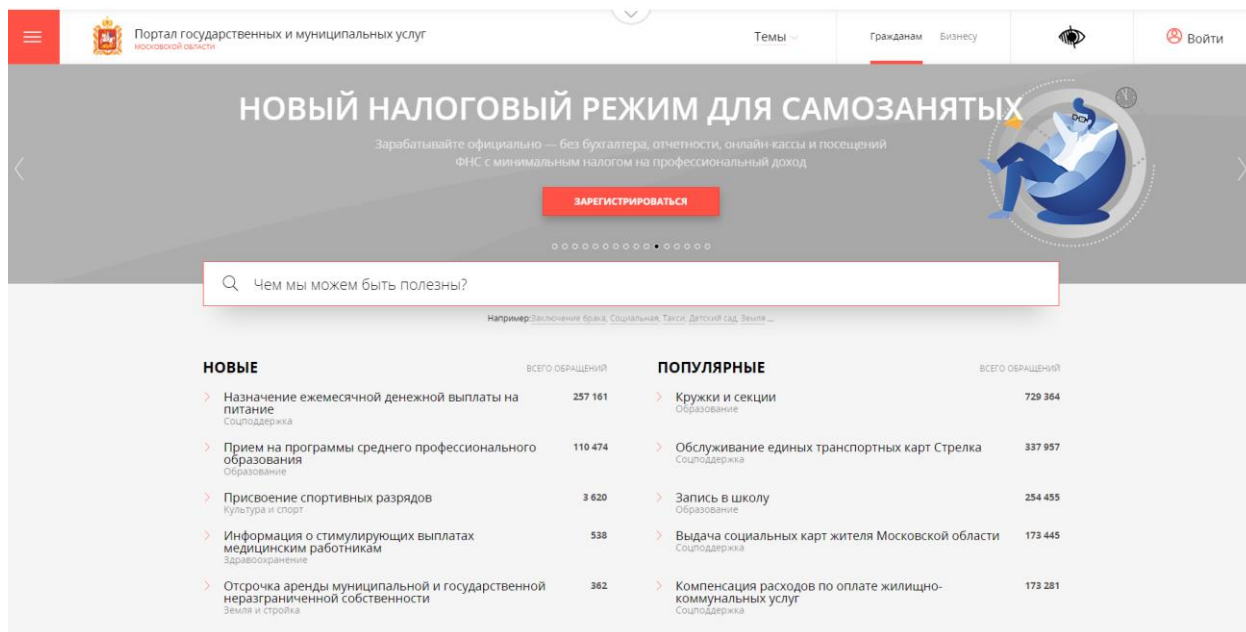

## Инструкция по входу в Школьный портал

Для входа в Школьный портал вам необходимо открыть [Портал государственных и муниципальных услуг Московской области](https://uslugi.mosreg.ru/) <https://uslugi.mosreg.ru/>

Спуститься к блоку **Сервисы** и найти **Школьный портал**:

Указать ваш **Логин** и **Пароль**, нажать на кнопку **Войти**.

Для входа с помощью ЕСИА (через Госуслуги), вам нужно нажать кнопку **Войти** в верхнем правом углу.

Войти на портал Госуслуг и разрешить Школьному порталу доступ к личным данным.

После успешного входа, в блоке **Сервисы** вы найдете **Школьный портал**, увидите ваше ФИО и кнопку **Войти через ЕСИА**.